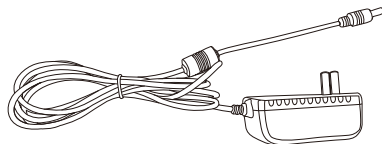

产品名称

产品配件

电源

输入：100-240V~ 50Hz/60Hz

输出：12V= 2A

使用方法：（1）电源插孔插到按摩器上 （2）电源插头插到插座上。

功能

- 新概念揉捏式按摩，外观新颖，造型时尚，符合人体工程学设计。
- 整机有4个针对颈部、腰部、腹部、背部、腿部等部位特制按摩头，给你倍感轻松的按摩体验。
- 设有加热功能，采用气泡加热，一键开启温热护理。
- 本产品一次按摩时间为15分钟，当按摩结束后会自动关机。如果想提前结束按摩，可以长按“电源开关”键，按摩器关机。