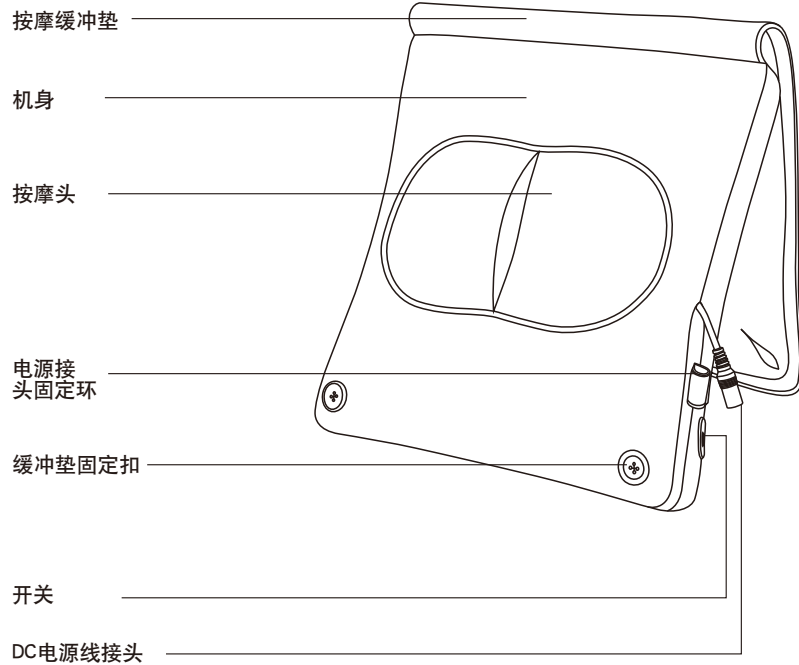

产品名称

产品配件

电源

输入：100-240V~ 50Hz/60Hz

输出：12V= 2A

使用方法：（1）电源插孔插到按摩器上 （2）电源插头插到插座上。

功能

- 新概念揉捏式按摩，外观新颖，造型时尚，符合人体工程学设计。
- 整机有4个针对颈部、腰部、腹部、背部、腿部等部位特制按摩头，给你倍感轻松的按摩体验。
- 设有加热功能，采用气泡加热，一键开启温热护理。
- 本产品一次按摩时间为15分钟，当按摩结束后会自动关机。如果想提前结束按摩，可以长按“电源开关”键，按摩器关机。